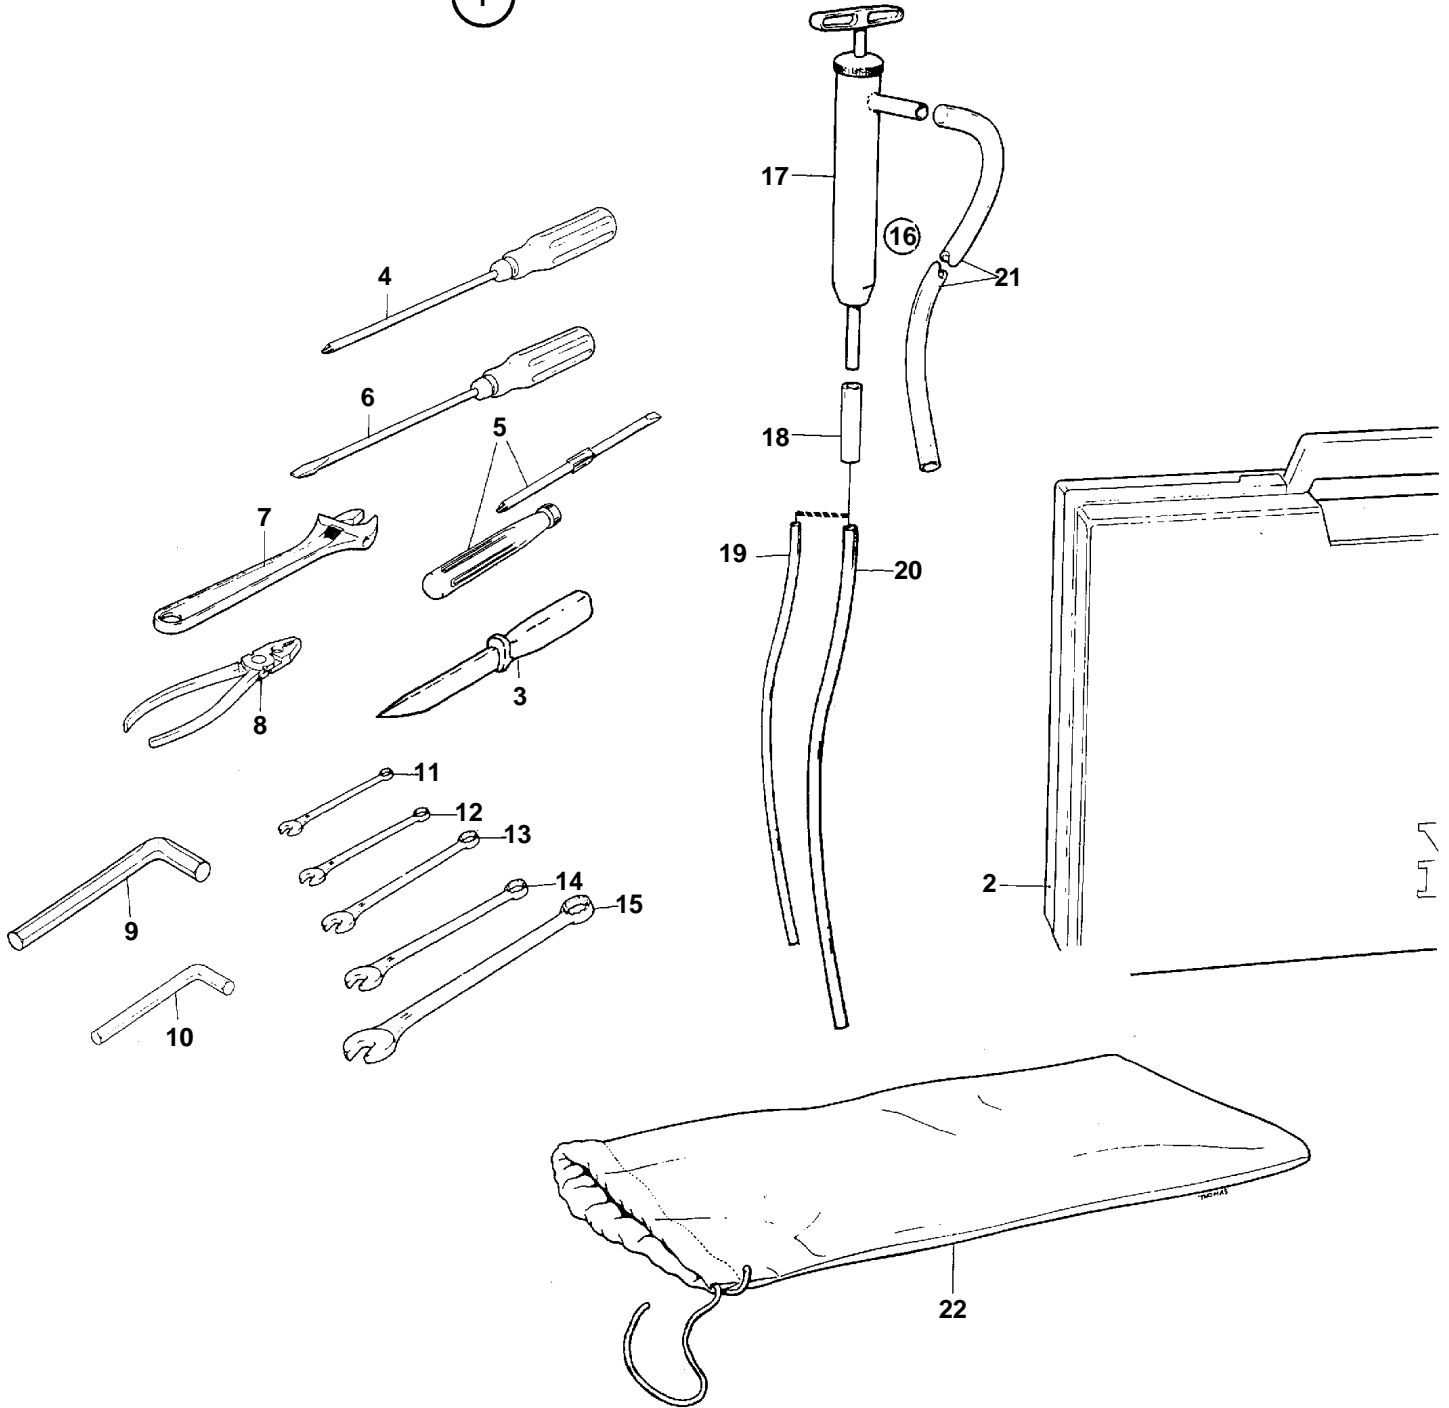

COMMON

1

9236

COMMON

REF	PART NO.	QTY	DESCRIPTION	NOTES
1	858282	1	Tool kit	
2	859370	1	· Tool bag	(858281)
3	858280	1	· Sheath knife	
4	962183	1	· Screwdriver	
5	963929	1	· Screwdriver	
6	804771	1	· Screwdriver	
7	755	1	· Adjustable wrench	
8	858279	1	· Combination pliers	
9	914005	1	· Allen wrench	
10	914002	1	· Allen wrench	
11	858274	1	· Tool	8MM
12	858275	1	· Blocking key	10MM
13	858276	1	· Blocking key	13MM
14	858277	1	· Blocking key	17MM
15	858278	1	· Blocking key	1/2"
16	875117	1	· Oil bilge pump	
17		1	· · OIL BILGE PUMP	
18	841046	1	· · Hose	
19	835964	1	· · Tube	L = 1000 MM
20	841527	1	· · Plastic pipe	L = 711 MM
21	806282	1	· · Hose	
22	844642	1	· · Tool bag	